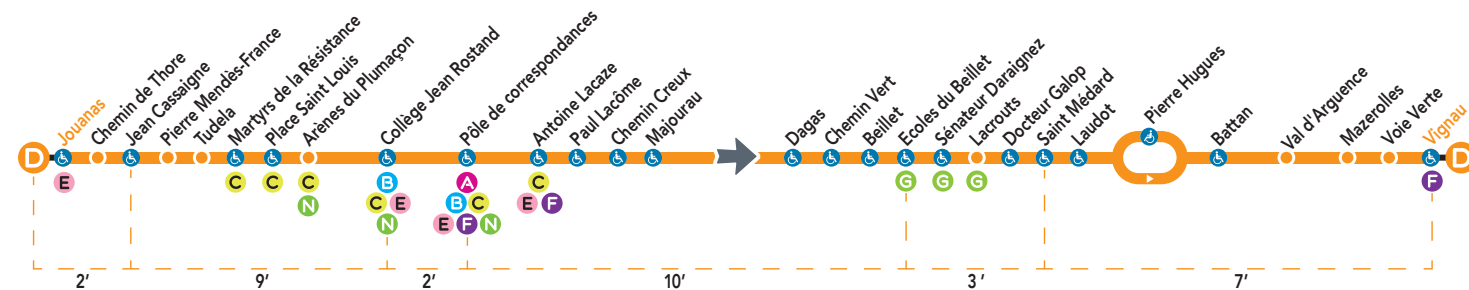

Jouanas	07:34	08:26	09:26	10:26	11:26	12:26	13:26	14:26	15:26	16:26	17:26	18:26
Chemin de Thore	07:35	08:27	09:27	10:27	11:27	12:27	13:27	14:27	15:27	16:27	17:27	18:27
Jean Cassaigne	07:36	08:28	09:28	10:28	11:28	12:28	13:28	14:28	15:28	16:28	17:28	18:28
Pierre Mendès-France	07:37	08:29	09:29	10:29	11:29	12:29	13:29	14:29	15:29	16:29	17:29	18:29
Tudela	07:38	08:31	09:31	10:31	11:31	12:31	13:31	14:31	15:31	16:31	17:31	18:31
Martyrs de la Résistance	07:40	08:33	09:33	10:33	11:33	12:33	13:33	14:33	15:33	16:33	17:33	18:33
Place Saint Louis	07:41	08:34	09:34	10:34	11:34	12:34	13:34	14:34	15:34	16:34	17:34	18:34
Arènes du Plumaçon	07:42	08:36	09:36	10:36	11:36	12:36	13:36	14:36	15:36	16:36	17:36	18:36
Collège Jean Rostand	07:43	08:37	09:37	10:37	11:37	12:37	13:37	14:37	15:37	16:37	17:37	18:37
Pôle de correspondances (arrivée)	07:45	08:39	09:39	10:39	11:39	12:39	13:39	14:39	15:39	16:39	17:39	18:39
Pôle de correspondances (départ)	07:47	08:42	09:42	10:41	11:41	12:41	13:41	14:41	15:41	16:41	17:41	18:41
Antoine Lacaze	07:48	08:43	09:43	10:42	11:42	12:42	13:42	14:42	15:42	16:42	17:42	18:42
Paul Lacôme	07:50	08:45	09:45	10:44	11:44	12:44	13:44	14:44	15:44	16:44	17:44	18:44
Chemin Creux	07:51	08:46	09:46	10:45	11:45	12:45	13:45	14:45	15:45	16:45	17:45	18:45
Majourau	07:52	08:47	09:47	10:46	11:46	12:46	13:46	14:46	15:46	16:46	17:46	18:46
Dagas	07:53	08:48	09:48	10:47	11:47	12:47	13:47	14:47	15:47	16:47	17:47	18:47
Chemin Vert	07:54	08:49	09:49	10:48	11:48	12:48	13:48	14:48	15:48	16:48	17:48	18:48
Beillet	07:55	08:50	09:50	10:49	11:49	12:49	13:49	14:49	15:49	16:49	17:49	18:49
Ecoles du Beillet	07:57	08:52	09:52	10:51	11:51	12:51	13:51	14:51	15:51	16:51	17:51	18:51
Sénateur Daraignez	07:58	08:53	09:53	10:52	11:52	12:52	13:52	14:52	15:52	16:52	17:52	18:52
Lacrouts	07:59	08:54	09:54	10:53	11:53	12:53	13:53	14:53	15:53	16:53	17:53	18:53
Docteur Galop	07:59	08:54	09:54	10:53	11:53	12:53	13:53	14:53	15:53	16:53	17:53	18:53
Saint Médard	08:00	08:55	09:55	10:54	11:54	12:54	13:54	14:54	15:54	16:54	17:54	18:54
Laudot	08:00	08:55	09:55	10:54	11:54	12:54	13:54	14:54	15:54	16:54	17:54	18:54
Battan	08:02	08:57	09:57	10:56	11:56	12:56	13:56	14:56	15:56	16:56	17:56	18:56
Val d'Argence	08:03	08:58	09:58	10:57	11:57	12:57	13:57	14:57	15:57	16:57	17:57	18:57
Mazerolles	08:05	09:00	10:00	10:59	11:59	12:59	13:59	14:59	15:59	16:59	17:59	18:59
Voie Verte	08:06	09:01	10:01	11:00	12:00	13:00	14:00	15:00	16:00	17:00	18:00	19:00
Vignau	08:07	09:02	10:02	11:01	12:01	13:01	14:01	15:01	16:01	17:01	18:01	19:01

1. **La ligne D vous y amène!**
2. Groupe scolaire Jean Cassaigne - Arrêt Jean Cassaigne
   - Arènes du Plumaçon - Arrêt Arènes du Plumaçon
   - Collège Jean Rostand - Arrêt Collège Jean Rostand
   - Gare SNCF - Arrêt Pôle de correspondances
   - Agence TMA - Arrêt Pôle de correspondances
   - Foyer Majourau - Arrêt Majourau
   - Groupe scolaire CEL le Gaucher - Arrêt Ecoles du Beillet