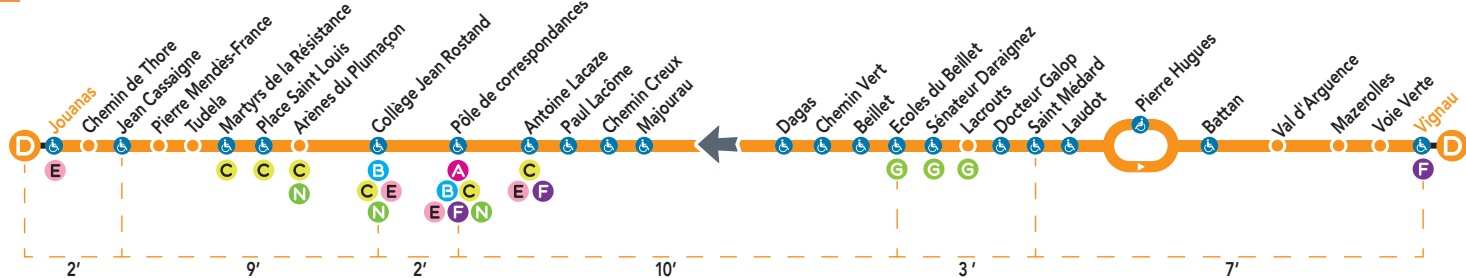

Vignau	07:10	08:25	09:20	10:20	11:20	12:20	13:20	14:20	15:20	16:20	17:20	18:20
Voie Verte	07:11	08:26	09:21	10:21	11:21	12:21	13:21	14:21	15:21	16:21	17:21	18:21
Mazerolles	07:12	08:27	09:22	10:22	11:22	12:22	13:22	14:22	15:22	16:22	17:22	18:22
Val d'Argence	07:13	08:28	09:23	10:23	11:23	12:23	13:23	14:23	15:23	16:23	17:23	18:23
Battan	07:15	08:30	09:25	10:25	11:25	12:25	13:25	14:25	15:25	16:25	17:25	18:25
Pierre Hugues	07:15	08:30	09:25	10:25	11:25	12:25	13:25	14:25	15:25	16:25	17:25	18:25
Laudot	07:16	08:31	09:26	10:26	11:26	12:26	13:26	14:26	15:26	16:26	17:26	18:26
Saint Médard	07:16	08:31	09:26	10:26	11:26	12:26	13:26	14:26	15:26	16:26	17:26	18:26
Docteur Galop	07:17	08:32	09:27	10:27	11:27	12:27	13:27	14:27	15:27	16:27	17:27	18:27
Lacrouts	07:18	08:33	09:28	10:28	11:28	12:28	13:28	14:28	15:28	16:28	17:28	18:28
Sénateur Daraignez	07:18	08:33	09:28	10:28	11:28	12:28	13:28	14:28	15:28	16:28	17:28	18:28
Ecoles du Beillet	07:19	08:34	09:29	10:29	11:29	12:29	13:29	14:29	15:29	16:29	17:29	18:29
Beillet	07:20	08:35	09:30	10:30	11:30	12:30	13:30	14:30	15:30	16:30	17:30	18:30
Chemin Vert	07:21	08:36	09:31	10:31	11:31	12:31	13:31	14:31	15:31	16:31	17:31	18:31
Daças	07:21	08:36	09:31	10:31	11:31	12:31	13:31	14:31	15:31	16:31	17:31	18:31
Majourau	07:22	08:37	09:32	10:32	11:32	12:32	13:32	14:32	15:32	16:32	17:32	18:32
Chemin Creux	07:23	08:38	09:33	10:33	11:33	12:33	13:33	14:33	15:33	16:33	17:33	18:33
Paul Lacôme	07:24	08:39	09:34	10:34	11:34	12:34	13:34	14:34	15:34	16:34	17:34	18:34
Antoine Lacaze	07:26	08:41	09:36	10:36	11:36	12:36	13:36	14:36	15:36	16:36	17:36	18:36
Pôle de correspondances (arrivée)	07:28	08:43	09:38	10:38	11:38	12:38	13:38	14:38	15:38	16:38	17:38	18:38
Pôle de correspondances (départ)	07:30	08:45	09:40	10:40	11:40	12:40	13:40	14:40	15:40	16:40	17:40	18:40
Collège Jean Rostand	07:32	08:47	09:42	10:42	11:42	12:42	13:42	14:42	15:42	16:42	17:42	18:42
Arènes du Plumaçon	07:34	08:49	09:44	10:44	11:44	12:44	13:44	14:44	15:44	16:44	17:44	18:44
Place Saint Louis	07:35	08:50	09:45	10:45	11:45	12:45	13:45	14:45	15:45	16:45	17:45	18:45
Martyrs de la Résistance	07:36	08:51	09:46	10:46	11:46	12:46	13:46	14:46	15:46	16:46	17:46	18:46
Tudela	07:38	08:53	09:48	10:48	11:48	12:48	13:48	14:48	15:48	16:48	17:48	18:48
Pierre Mendès-France	07:40	08:55	09:50	10:50	11:50	12:50	13:50	14:50	15:50	16:50	17:50	18:50
Jean Cassaigne	07:41	08:56	09:51	10:51	11:51	12:51	13:51	14:51	15:51	16:51	17:51	18:51
Chemin de Thore	07:42	08:57	09:52	10:52	11:52	12:52	13:52	14:52	15:52	16:52	17:52	18:52
Jouanas	07:43	08:58	09:53	10:53	11:53	12:53	13:53	14:53	15:53	16:53	17:53	18:53

La ligne D vous y amène!

- Groupe scolaire Jean Cassaigne - Arrêt Jean Cassaigne
- Arènes du Plumaçon - Arrêt Arènes du Plumaçon
- Collège Jean Rostand - Arrêt Collège Jean Rostand
- Gare SNCF - Arrêt Pôle de correspondances
- Agence TMA - Arrêt Pôle de correspondances
- Foyer Majourau - Arrêt Majourau
- Groupe scolaire CEL le Gaucher - Arrêt Ecoles du Beillet

Quel titre de transport correspond à vos déplacements?

Voyages occasionnels

Ticket 1h	1€ (Tout Public)	
Pass journée	3€ (Tout Public)	
10 Voyages	8€* à partir de 26 ans	3,50€* de 5 à 25 ans

Voyages réguliers

Abonnement Annuel	145€* de 26 à 65 ans	110€* de 5 à 25 ans et + de 66 ans
	Abonnement Mensuel	
20€* à partir de 26 ans		12€* de 5 à 25 ans

Pour toute création d'abonnement, une photo récente et une pièce d'identité seront demandées
* Nécessite l'achat d'une carte support à 2€

ACHETEZ et VALIDEZ vos tickets sur l'application mobile Modalis

Horaires

Achat de titres de transport

Calcul d'itinéraire

Téléchargez l'application Modalis